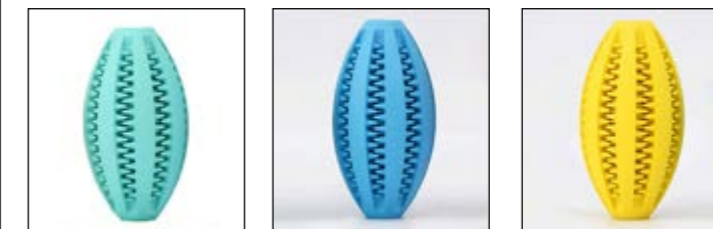

歯磨き棒 B

品番：E02050001001LL

天然ゴム素材。歯と歯茎をケアできる

- 本体仕様
 - ・素材：100%ゴム（各種試験検査済）
 - ・本体サイズ
 - (小) 9 × 37cm
 - (大) 12 × 40cm
 - ・色：水、青、橙、赤
- オープン価格

frisbee

品番：E02060001001PP

天然ゴム製frisbee。裏返せば給餌皿に

- 本体仕様
 - ・素材：100%ゴム
 - ・本体サイズ
 - (小) 直径 15 × 厚み 2cm
 - (中) 直径 18 × 厚み 3cm
 - (大) 直径 22 × 厚み 4cm
 - ・色：黄、紫、赤、緑、橙
- 参考価格：¥576

ゴムボール

品番：B06010002050YL

中におやつを入れられる

- 本体仕様
 - ・素材：100%ゴム（各種試験検査済）
 - ・サイズ：(小) 直径 8cm / (大) 直径 11cm
 - ・本体重量：(小) 153g / (大) 372g
 - ・色：赤、青、黄、緑
- オープン価格

ラグビー

品番：E02080001001

不規則なバウンドがペットの遊び心を刺激

- 本体仕様
 - ・素材：100%ゴム（各種試験検査済）
 - ・本体サイズ：全長 11cm / (大) 直径 11cm
 - ・本体重量：181g
 - ・色：水色、緑、赤、黄、橙、青
- オープン価格

ソリッドボール

品番：E02090001001LU

軽くてよく弾むワンちゃんボール

- 本体仕様
 - ・素材：100%ゴム（各種試験検査済）
 - ・本体サイズ：直径 7cm
 - ・本体重量：181g
 - ・色：水色
- オープン価格

だるま

品番：E0210000100

転がすと中からおやつが出てくる

- 本体仕様
 - ・素材：ABS/PC/ スチール
 - ・本体サイズ：10 × 100 × 12cm
 - ・本体重量：270g
 - ・色：緑、赤
- オープン価格

ドッグシューズ

ひも付きスイカボール

品番 : E02110001001LL

ワンちゃん楽しくより健康

- 本体仕様
- ・素材 : (本体)100%ゴム / (紐)綿
- ・本体サイズ : 全長 30cm × 幅 12cm × 高さ 7cm
- ・本体重量 : 268g
- ・色 : マーブル

オープン価格

ドッグシューズ A

品番 : E03080001001BK