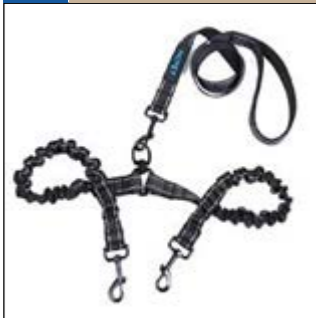

リード／ハーネス

両面反射リード

品番：E01030001001BK

リードに反射素材を使用。

- 本体仕様
- ・素材：両面反射ナイロン、電氣流動ブラックメタル、クロロレン生地
- ・重量：225g

オープン価格

ロープリード

品番：E01030002002RD

定番の丈夫なリード

- 本体仕様
- ・リード長：1,500mm
- ・素材：ナイロン、ブラックメタル
- ・重量：205g
- ・色：黒：青：赤

オープン価格

リード G

品番：E01030003001BK

伸縮性リード

- 本体仕様
- ・素材：クロロレン、ナイロンゴムバンド
- M サイズ・リード長：70～115cm(中大型犬用)
- L サイズ・リード長：120cm～160cm(中大型犬用)

オープン価格

ハーネス SQ

品番：E01020001001BK

調節可能なハーネス付きリード

- 本体仕様
- ・リード部長さ：1,000mm
- ・ハーネス部サイズ：幅 250mm / 長さ 550～950mm 伸縮可能
- ・材質：ナイロン、金属+ゴムバンド、金属スナップフック

オープン価格

ハーネス X

品番：E01020002001BK

体に食い込まない幅広ハーネス

オープン価格

首輪

品番：E01010001002RD

反射板付きのお洒落な首輪

- 本体仕様
- ・S サイズ：幅 250 / 長さ 28～40mm
- ・適応犬体重：2.5kg～17.5kg
- ・L サイズ：幅 250 / 長さ 28～40mm
- ・適応犬体重：7.75kg～50kg
- ・材質：ナイロン、反射ベルト、ブラックメタル

オープン価格

介護リード

品番：E01030004001RD