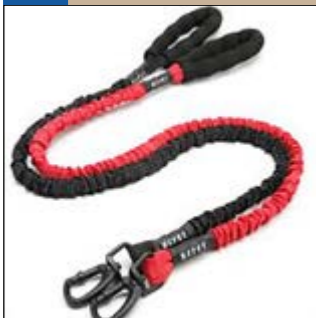

リード／ハーネス

両面反射リード

品番：E01030001001BK

リードに反射素材を使用。

- 本体仕様
- ・素材：両面反射ナイロン、電氣流動ブラックメタル、クロロレン生地
- ・重量：225g

オープン価格

ロープリード

品番：E01030002002RD

定番の丈夫なリード

- 本体仕様
- ・リード長：1,500mm
- ・素材：ナイロン、ブラックメタル
- ・重量：205g
- ・色：黒：青：赤

オープン価格

リード G

品番：E01030003001BK

伸縮性リード

- 本体仕様
- ・素材：クロロレン、ナイロンゴムバンド
- M サイズ・リード長：70～115cm(中大型犬用)
- L サイズ・リード長：120cm～160cm(中大型犬用)

オープン価格

ハーネス SQ

品番：E01020001001BK

調節可能なハーネス付きリード

- 本体仕様
- ・リード部長さ：1,000mm
- ・ハーネス部サイズ：幅 250mm / 長さ 550～950mm 伸縮可能
- ・材質：ナイロン、金属+ゴムバンド、金属スナップフック

オープン価格

ハーネス X

品番：E01020002001BK

体に食い込まない幅広ハーネス