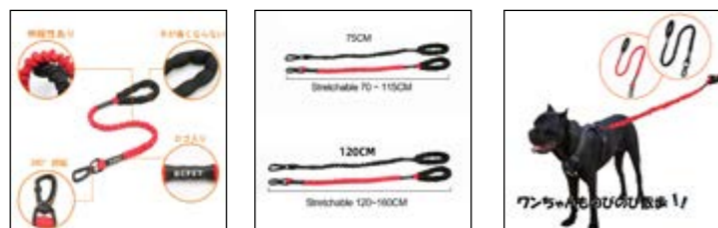

リード／ハーネス

両面反射リード

品番：E01030001001BK

リードに反射素材を使用。

- 本体仕様
- ・素材：両面反射ナイロン、電氣流動ブラックメタル、クロロレン生地
- ・重量：225g

オープン価格

ロープリード

品番：E01030002002RD

定番の丈夫なリード

- 本体仕様
- ・リード長：1,500mm
- ・素材：ナイロン、ブラックメタル
- ・重量：205g
- ・色：黒：青：赤

オープン価格

リード G

品番：E01030003001BK

伸縮性リード

- 本体仕様
- ・素材：クロロレン、ナイロンゴムバンド
- M サイズ・リード長：70～115cm(中大型犬用)
- L サイズ・リード長：120cm～160cm(中大型犬用)

オープン価格

ハーネス SQ

品番：E01020001001BK

調節可能なハーネス付きリード

- 本体仕様
- ・リード部長さ：1,000mm
- ・ハーネス部サイズ：幅 250mm / 長さ 550～950mm 伸縮可能
- ・材質：ナイロン、金属+ゴムバンド、金属スナップフック

オープン価格

ハーネス X

品番：E01020002001BK

体に食い込まない幅広ハーネス